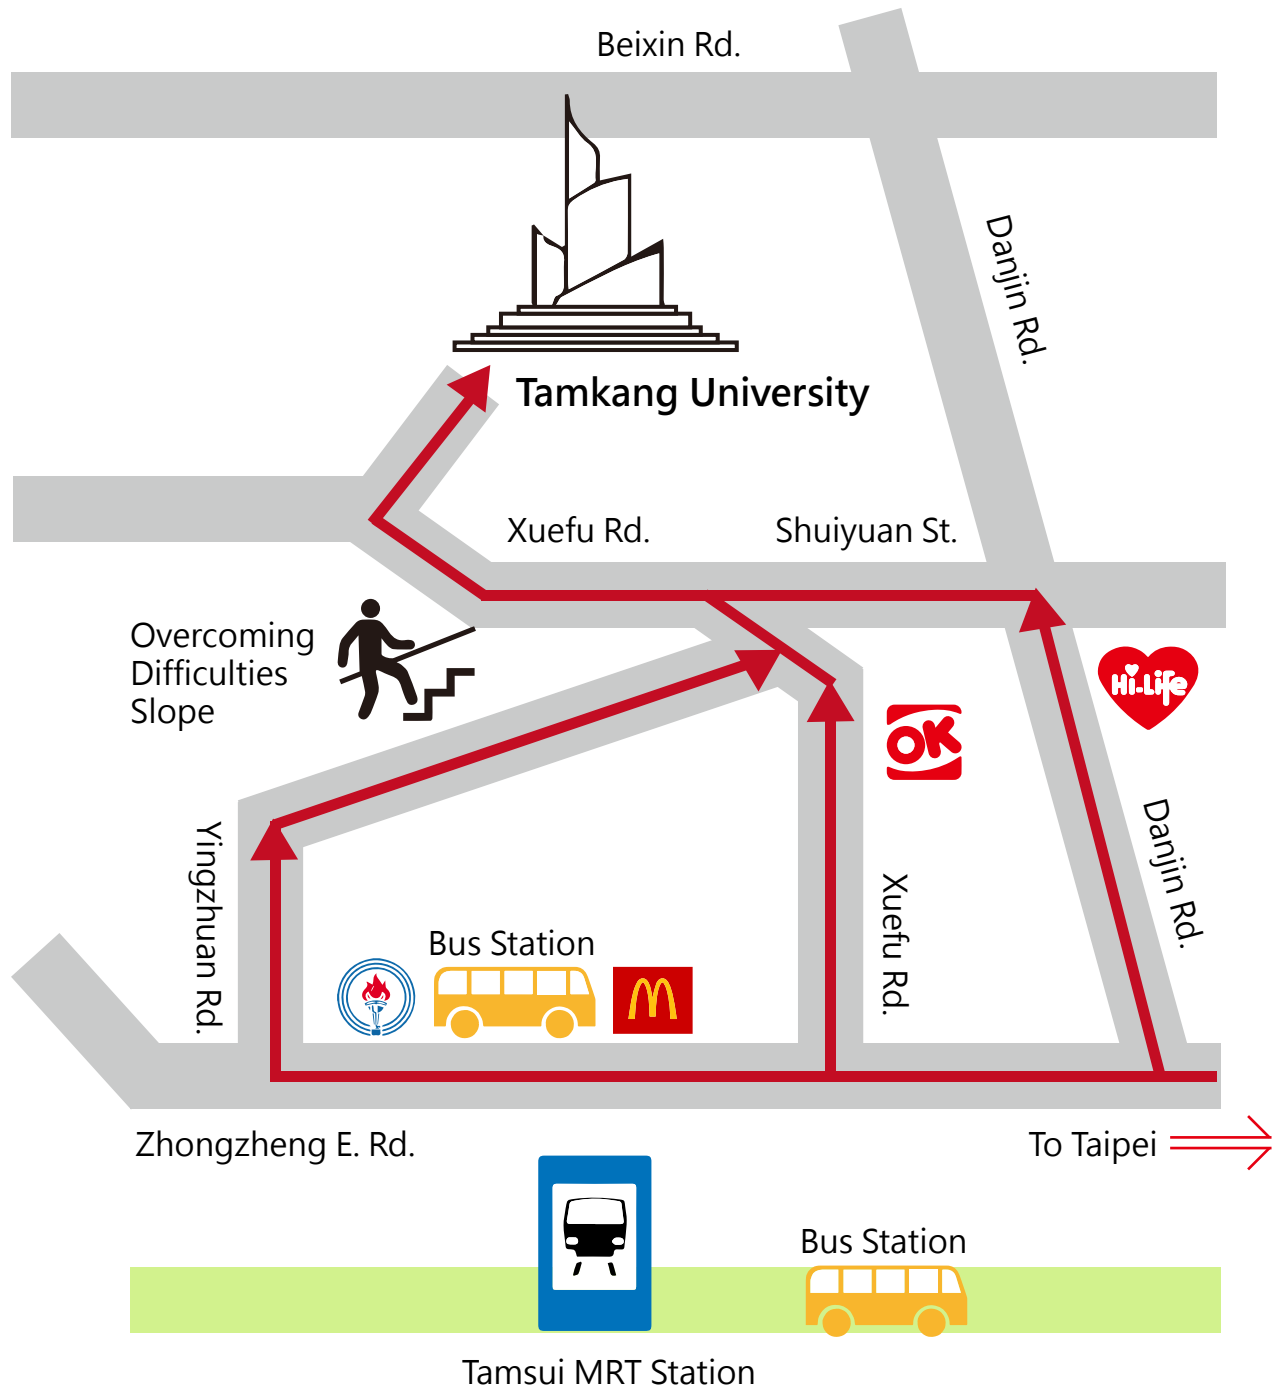

淡水校園路線圖

客運站

- 搭乘紅27，至淡江大學終點站下車。
- 搭乘紅28，至淡江大學終點站下車。

淡水校園路線圖

- 由淡水捷運站沿英專路爬克難坡拾級而上。
- 由淡水捷運站沿學府路直上淡江大學。
- 開車者(台北往淡水方向)亦可由淡金路左轉接水源街直達淡江大學。

Tamsui Campus Roadmap

Tamsui Campus address: No.151, Yingzhuan Rd., Tamsui Dist.,
New Taipei City 25137, Taiwan (R.O.C.)
Tel. : +886-2-26215656